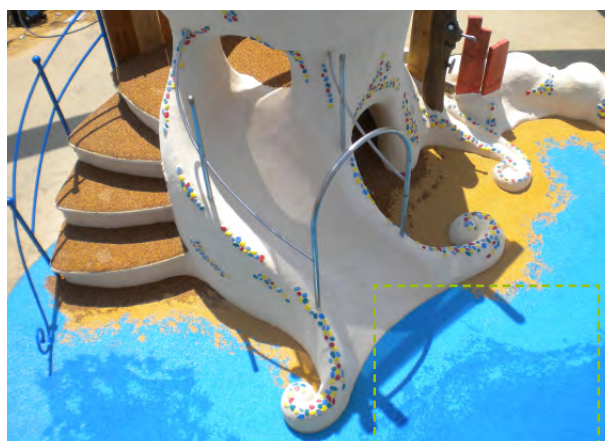

## Europa-Park in Rust

[www.  
playfix.  
de](http://www.playfix.de)

Weitere Referenzen zu playfix®  
finden Sie auf unserer Website.

Kontakt: Dominik Bach, Tel. +49 (0)2751 803 137 • [d.bach@berleburger.de](mailto:d.bach@berleburger.de) • [www.playfix.de](http://www.playfix.de)