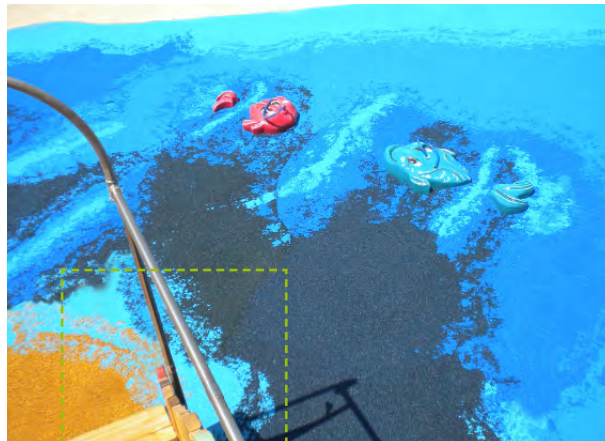

## Europa-Park in Rust

[www.  
playfix.  
de](http://www.playfix.de)

Weitere Referenzen zu playfix®  
finden Sie auf unserer Website.

Kontakt: Dominik Bach, Tel. +49 (0)2751 803 137 • [d.bach@berleburger.de](mailto:d.bach@berleburger.de) • [www.playfix.de](http://www.playfix.de)